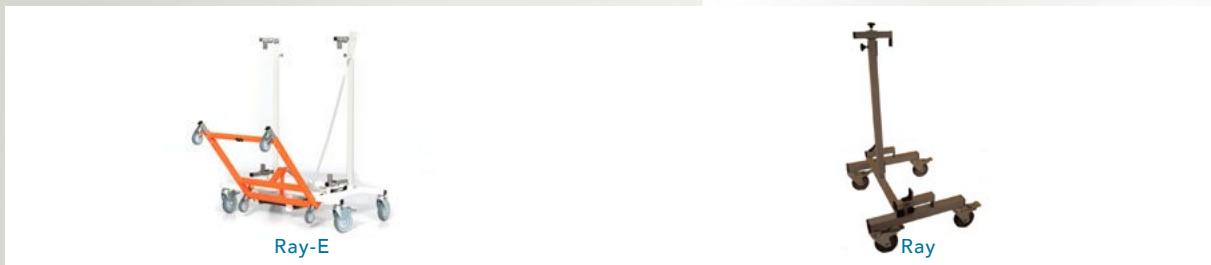

INTERN TRANSPORT

VERRIJDABARE ELEKTRISCHE BEDDENKANTELAAR

RAY-E

DOOVECAREGROEP

- Bedden kantelen of tillen zonder fysieke inspanning
- Bedden passen door elke deuropening zonder sleutelen
- Bevordert infectiepreventie
- Geschikt voor elk type hoog/laag bed
- Eenvoudige afstandsbediening
- Werkt op oplaadbare accu
- Minimaliseert fysieke belasting
- Instelbare klauwen
- Voorzien van 8 zwenkwielen
- Verschillende financierings mogelijkheden

RAY-E

IDEAAL HULPMIDDEL VOOR HET VERPLAATSEN EN
ONDERHOUDEN VAN UW BEDDEN

MINIMALE FYSIEKE BELASTING

De RAY-E doet al het werk voor u. Dankzij een elektrische verstelling hoeft u de bedden niet meer zelf te kantelen en/of te tillen. Met een handige afstandsbediening is de RAY-E eenvoudig in gebruik.

Bedden kunnen door smalle deuropeningen zonder dat ze eerst gedemonteerd moeten worden.

Door gebruik te maken van de beddenkantelaar zijn bedden eenvoudig te verplaatsen, onderhouden en reinigen.

Geschikt voor elk type hoog/laag bed; ook voor bedden met een stalen frame.

De verschillende modellen die u kunt kopen, huren of leasen:

Specificaties RAY-E

	RAY-E	RAY
Breedte	93 cm	59 cm
Hoogte	108.5 cm	105 cm
Diepte	58 cm	44 cm
Hefvermogen	125 kg	160 kg
Kanteling	90°	90°

Bel voor een afspraak met onze productspecialist **0182 624 999**
of stuur een mail naar sales@doove.nl