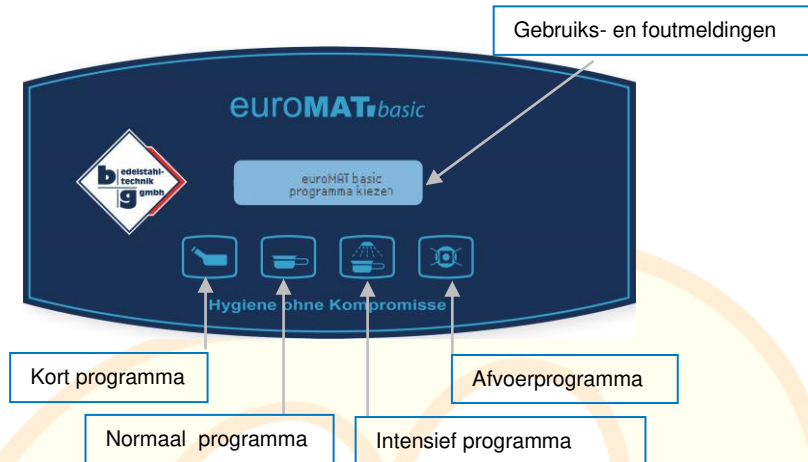

DOOVE CARE GROEP

Bij storingen kunt u bellen naar

0182 – 624 990

GEBRUIKSAANWIJZING EUROMAT BASIC

Ingebruikname

Controleer voor iedere reinigingscyclus

- de reinigingskamer, spoeldouche, roterende spoelarm en afvoer op papierresten en vervuiling
- de soepelheid van de roterende spoelarm
- of de spoelkamerdeur makkelijk te openen en te sluiten is

Inruimen van de Euromat Basic

Urineflessen worden met de opening naar voren door de linkszijdige houder tot aan de aanslag geschoven.

Ondersteken en toilettemmers worden met de opening naar boven in het rek geplaatst. De deksels van de ondersteken kunnen eveneens in het rek worden geplaatst (handgreep wijst daarbij naar de deur). Bij het sluiten van de deur leegt het vaatwerk zich zelfstandig.

Deurvergrendeling

De deur is gedurende het totale reinigingsproces vergrendeld en opent zich pas na een succesvolle reiniging, desinfectering en afkoeling. Het gekozen programma wordt in het display weergegeven. Bij het optreden van een fout blijft de deur vergrendeld.

Tijdens het gebruik kunnen de individuele fasen van de gekozen programma's op het display worden gevolgd. Storingen en gebreken worden tevens op het display weergegeven.

Indien na de hele cyclus geen foutmeldingen op het display zichtbaar zijn, wordt het reinigingsprogramma met succes afgesloten. De deur is tijdens het hele reinigingsproces vergrendeld en kan pas na een succesvolle reiniging, desinfectie en afkoeling worden geopend. Het spoelgoed heeft dan een temperatuur van 40 °C, is onmiddellijk weer beschikbaar en gebruiksklaar. Het spoelgoed moet daarna visueel worden gecontroleerd om de reinigingsprestatie te controleren en daarna correct worden opgeborgen om een nieuwe contaminatie te voorkomen.